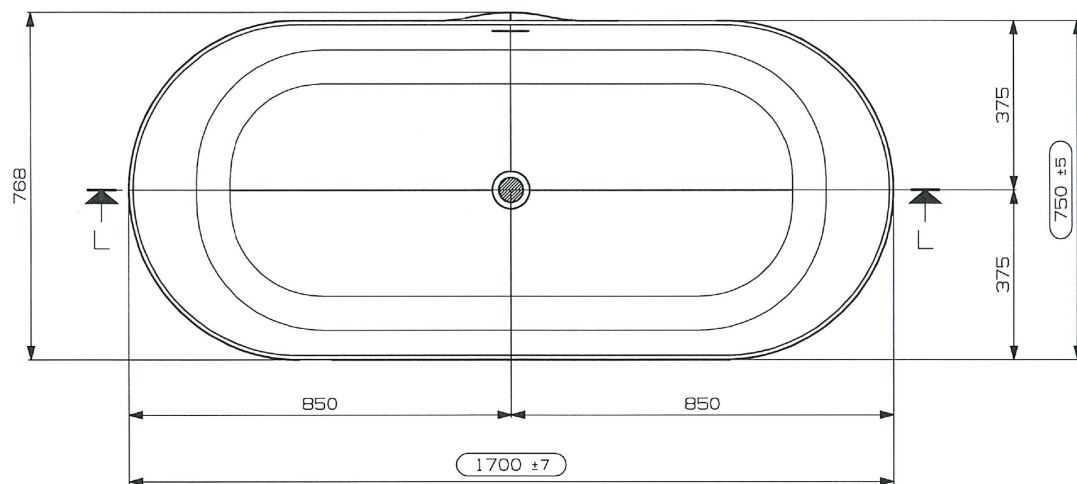

LILIUM
170x77 h.55

USO E MANUTENZIONE

Vasca in solid surface.

Dopo ogni utilizzo è sufficiente pulire le superfici con acqua saponata o comuni detersivi per rimuovere eventuali macchie o incrostazioni.

Per una più efficace pulizia utilizzare una spugna tipo Scotch Brite.