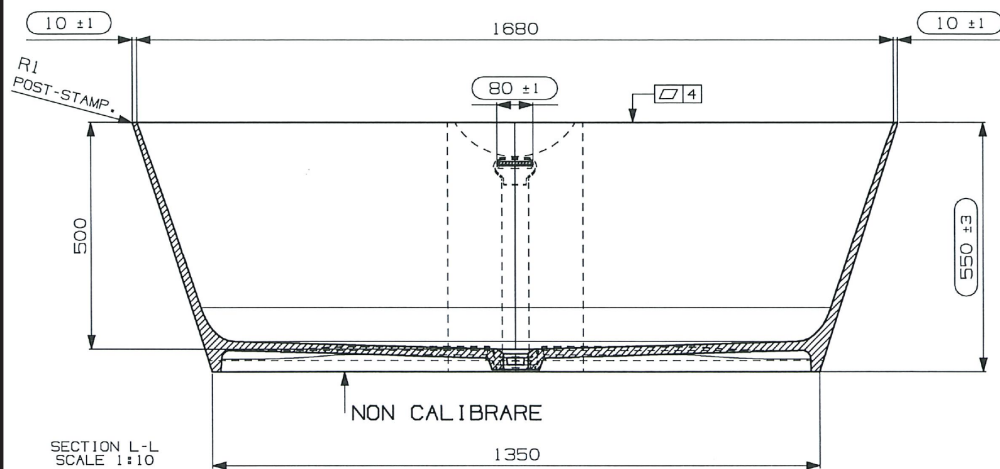

LILIUM
170x77 h.55

USO E MANUTENZIONE

Vasca in solid surface.

Dopo ogni utilizzo è sufficiente pulire le superfici con acqua saponata o comuni detersivi per rimuovere eventuali macchie o incrostazioni.

Per una più efficace pulizia utilizzare una spugna tipo Scotch Brite.