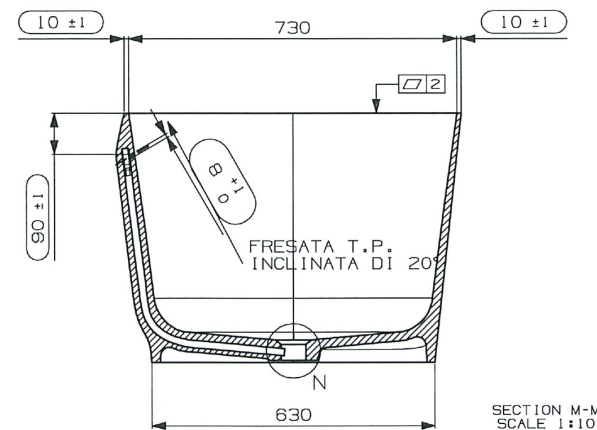

LILIUM
170x77 h.55

USO E MANUTENZIONE

Vasca in solid surface.

Dopo ogni utilizzo è sufficiente pulire le superfici con acqua saponata o comuni detersivi per rimuovere eventuali macchie o incrostazioni.

Per una più efficace pulizia utilizzare una spugna tipo Scotch Brite.