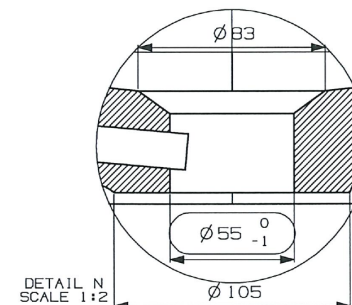

LILIUM
170x77 h.55

USO E MANUTENZIONE

Vasca in solid surface.

Dopo ogni utilizzo è sufficiente pulire le superfici con acqua saponata o comuni detersivi per rimuovere eventuali macchie o incrostazioni.

Per una più efficace pulizia utilizzare una spugna tipo Scotch Brite.